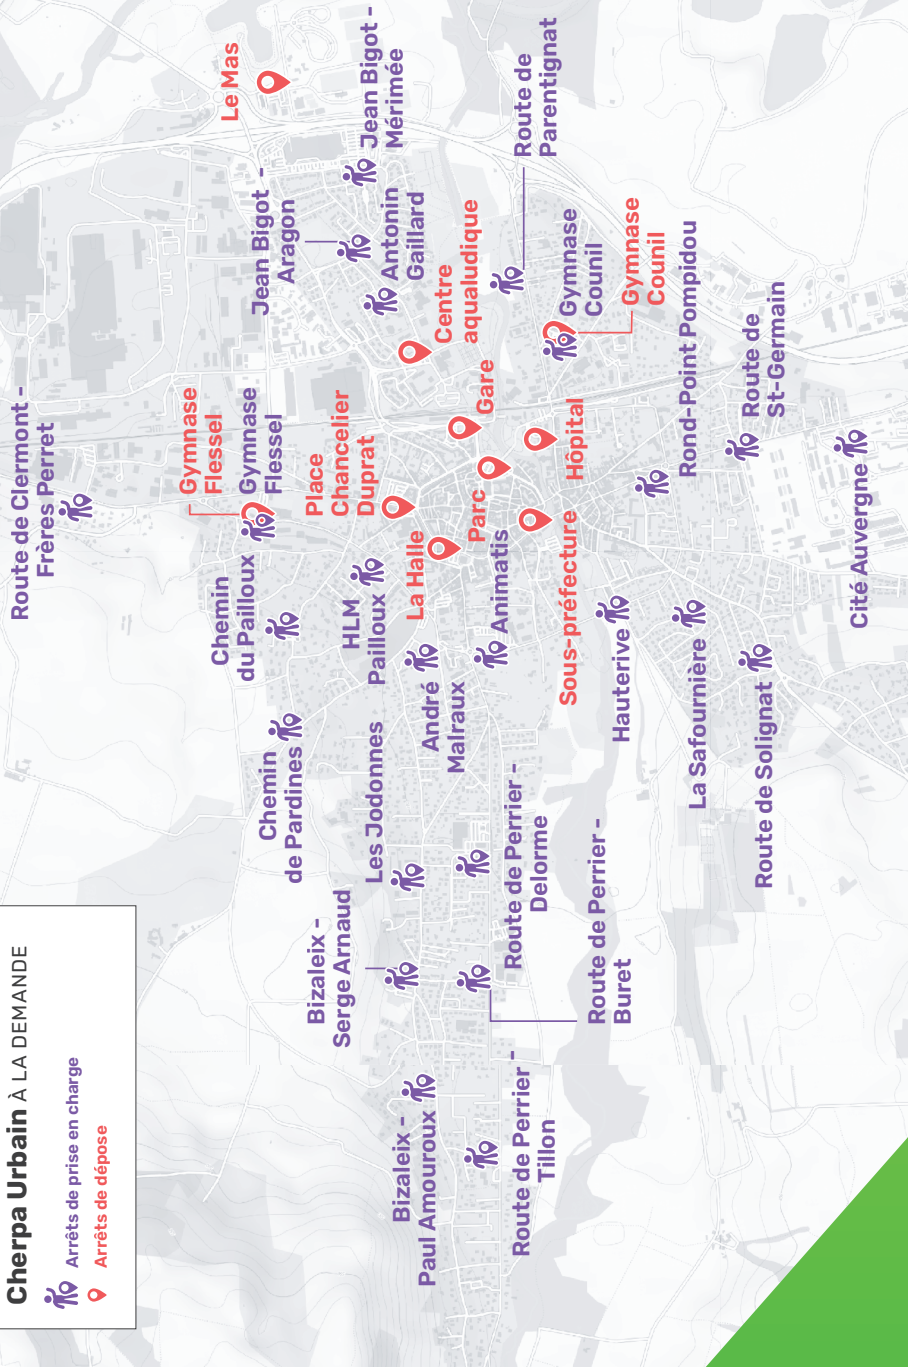

Cherpa Urbain À LA DEMANDE

Arrêts de prise en charge

Arrêts de dépose